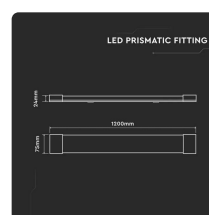

SKU 20364 VT-8330

Plafoniera LED Prismatica 30W 155LM/W 120cm 6500K

Colore della Luce
Bianco freddo

Potenza
30W

Flusso Luminoso
4650LM

Specifiche tecniche

Colore della Luce	Bianco freddo	Potenza	30W
Flusso Luminoso	4650LM	Dimmerabile	No
Grado di Protezione	IP20	Materiale	Plastica
Cicli ON/OFF	>15000	Colore	Bianco
CRI	>80	Dimensione	120cm
Durata	25000 ore	Efficienza Luminosa	155LM/W
Fascio Luminoso	120°	Lunghezza	120cm
Fattore di Potenza (PF)	>0,9	Sensore	Compatibile
Tecnologia LED	SMD	Temperatura d'Esercizio	-20° + 40°C
Temperatura di Colore (CTI)	6500K	Tensione d'Alimentazione	AC:220-240